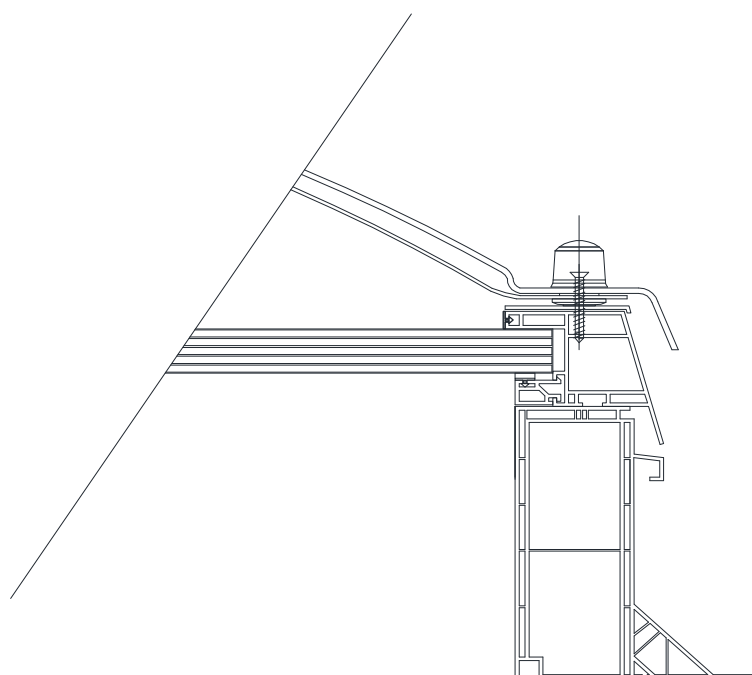

## MultiWall 25mm - Vast

Het MultiWall-raam is vervaardigd uit isolerend polycarbonaat spouwplaat met een hoogslagvast PVC kader, dat volgens de toekomstige milieunormen loodvrij is geproduceerd. In combinatie met een lichtkoepel, waarvan de keuze omvangrijk is, kan de thermische waarde verbeterd worden t.o.v. enkel een koepel.

### Raam

Thermische transmissie	0,49 W/m <sup>2</sup> K
Mechanische eigenschappen	UV-bestendig slagvast PVC

### Samengestelde isolatiewaarde<sup>(\*)</sup>

Aantal schalen	U <sub>g</sub> waarde (W/m <sup>2</sup> K)	
	Verticaal	horizontaal
1	1,10	1,10
2	0,93	0,94
3	0,80	0,81
4	0,70	0,71

<sup>(\*)</sup> De gegeven U-waarde is berekend volgens EN1873 en de Eurolux guideline op basis van een koepel 120x120 op een PVC 16/00 opstand.

### Opstandbevestiging

De opstand wordt bevestigd op de dakbedekking door middel van schroeven, te beginnen op ongeveer 7 cm van de hoeken en de maximale afstand tussen de schroeven mag 30 cm bedragen. De dakbedekking moet opgetrokken worden tot tegen de daarvoor voorziene rand.