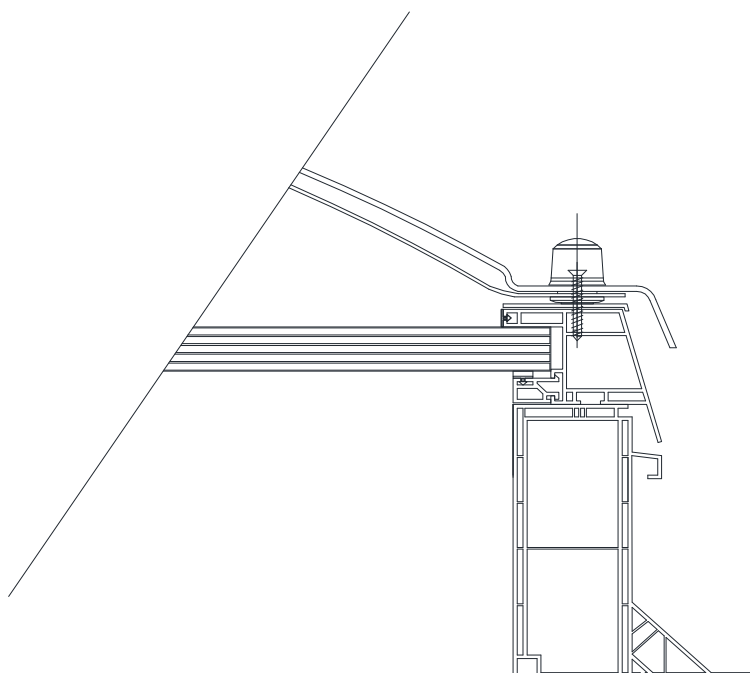

## MultiWall 32mm - Vast

Het MultiWall-raam is vervaardigd uit isolerend polycarbonaat spouwplaat met een hoogslagvast PVC kader, dat volgens de toekomstige milieunormen loodvrij is geproduceerd. In combinatie met een lichtkoepel, waarvan de keuze omvangrijk is, kan de thermische waarde verbeterd worden t.o.v. enkel een koepel.

### Raam

Thermische transmissie	0,49 W/m <sup>2</sup> K
Mechanische eigenschappen	UV-bestendig slagvast PVC

### Samengestelde isolatiewaarde<sup>(\*)</sup>

Aantal schalen	U <sub>g</sub> waarde (W/m <sup>2</sup> K)	
	Verticaal	horizontaal
1	0,99	1,10
2	0,84	0,90
3	0,73	0,78
4	0,65	0,69

<sup>(\*)</sup> De gegeven U-waarde is berekend volgens EN1873 en de Eurolux guideline op basis van een koepel 120x120 op een PVC 16/00 opstand.

### Opstandbevestiging

De opstand wordt bevestigd op de dakbedekking door middel van schroeven, te beginnen op ongeveer 7 cm van de hoeken en de maximale afstand tussen de schroeven mag 30 cm bedragen. De dakbedekking moet opgetrokken worden tot tegen de daarvoor voorziene rand.