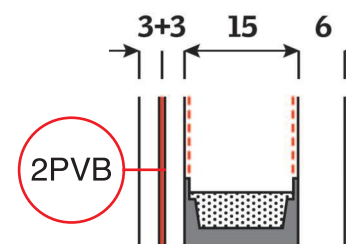

Energy & Silence --60