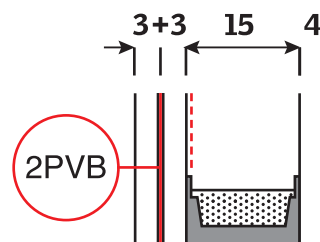

Energy & Comfort --70