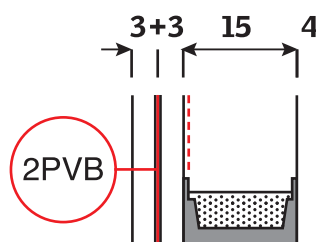

Energy & Comfort --70