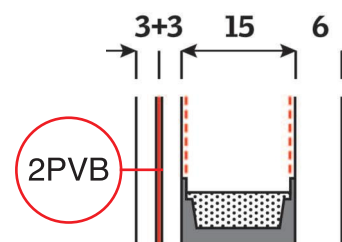

Energy & Silence --60