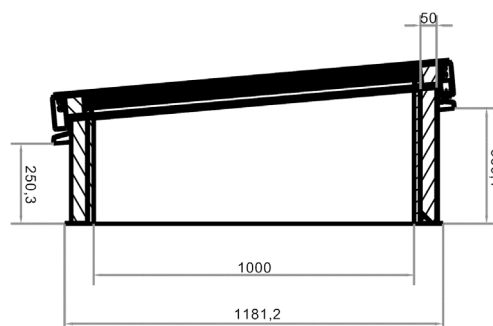

AFMETINGEN

Langsdoorsnede

Dwarsdoorsnede

KENMERKEN

Dagmaat:	1000 x 1000 mm	Thermische isolatie glas:	U = 0,6 W/m ² K
Materiaal frame:	RVS	Thermische Isolatie opstand:	100 mm op korte zijde (U= 0,2 W/m ² K), 50 mm op lange zijde (U= 0,4 W/m ² K)
Materiaal binnenafwerking:	Hout	Geluidsisolatie:	43 dBA
Kleur binnenzijde:	RAL 9010	T-waarde (lichttoetr.):	45%
Kleur buitenzijde:	RAL 9005	G-waarde (warmtetoetr.):	25%
Glas	Driedubbel glas, doorvalveilig	Belastbaarheid:	± 200 Kg/m ²
Montage:	Geschikt voor dakhellingen van 0 tot 15 graden. Bevestiging middels montageflens dakluik	Gewicht:	± 250 Kg