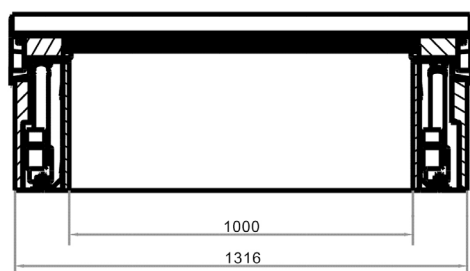

AFMETINGEN

Langsdoorsnede

Dwarsdoorsnede

KENMERKEN

Dagmaat:	1000 x 1000 mm	Thermische isolatie glas:	U = 0,6 W/m ² K
Materiaal frame:	RVS	Thermische Isolatie opstand:	100 mm op korte zijde (U= 0,2 W/m ² K), 50 mm op lange zijde (U= 0,4 W/m ² K)
Materiaal binnenafwerking:	Hout	Geluidsisolatie:	43 dBA
Kleur binnenzijde:	RAL 9010	T-waarde (lichttoetr.):	45%
Kleur buitenzijde:	RAL 9005	G-waarde (warmtetoetr.):	25%
Glas	Driedubbel glas, doorvalveilig	Belastbaarheid:	± 200 Kg/m ²
Montage:	Geschikt voor dakhellingen van 0 tot 15 graden. Bevestiging middels montageflens dakluik	Gewicht:	± 250 Kg