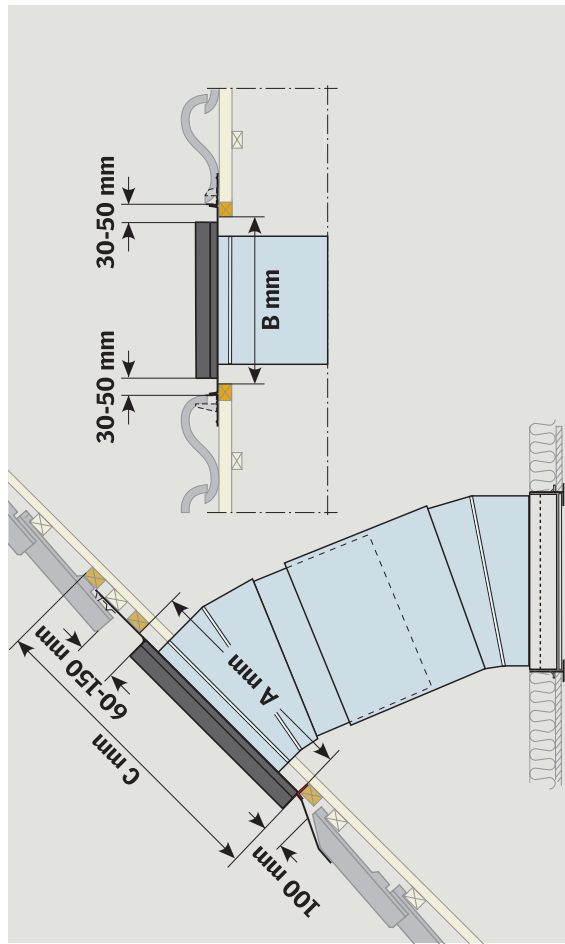

www.velux.com

TWR

Pages
2-14
+
24-32

TLR

Pages
2-3
+
16-32

VAS 451979-2009-10

1b

	A mm	B mm	C mm
TWR 010	360-420	380	600
TWR 014	460-520	480	700

1a

	A mm	B mm	C mm
TWR 010	360-420	380	600
TWR 014	460-520	480	700

1d

1c

	A mm	B mm
TWR 010	420	380
TWR 014	520	480

12a

12b

14 VELUX

1b

	A mm	B mm
TLR 010	350	340-380
TLR 014	450	440-480

1a

	A mm	B mm	C mm
TLR 010	350	340-380	550
TLR 014	450	440-480	650

12

10

11

26