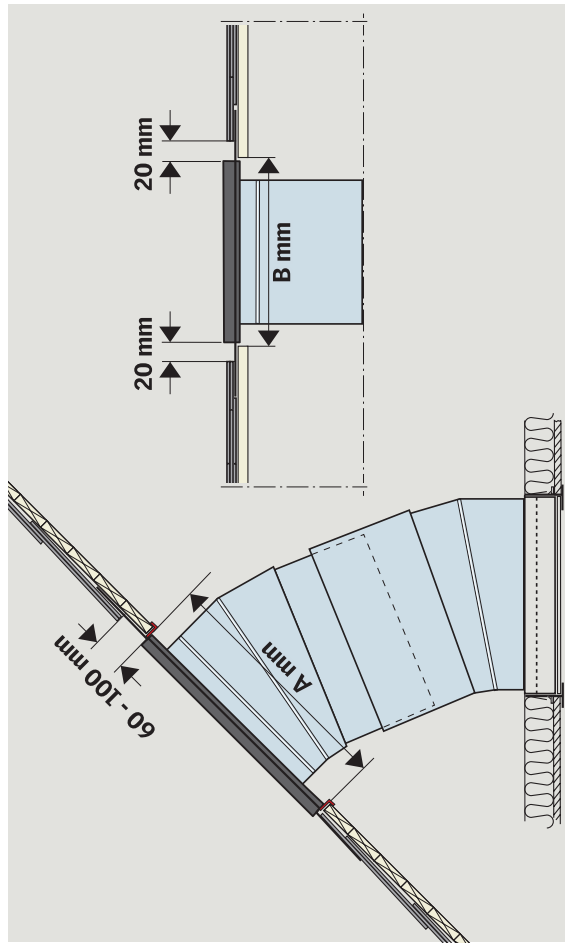

www.velux.com

TWR

Pages
2-14
+
24-32

TLR

Pages
2-3
+
16-32

VAS 451979-2009-10

1b

	A mm	B mm	C mm
TWR 010	360-420	380	600
TWR 014	460-520	480	700

1a

	A mm	B mm	C mm
TWR 010	360-420	380	600
TWR 014	460-520	480	700

1d

1c

	A mm	B mm
TWR 010	420	380
TWR 014	520	480

12a

12b

14 VELUX

1b

	A mm	B mm
TLR 010	350	340-380
TLR 014	450	440-480

1a

	A mm	B mm	C mm
TLR 010	350	340-380	550
TLR 014	450	440-480	650

12

10

11

26