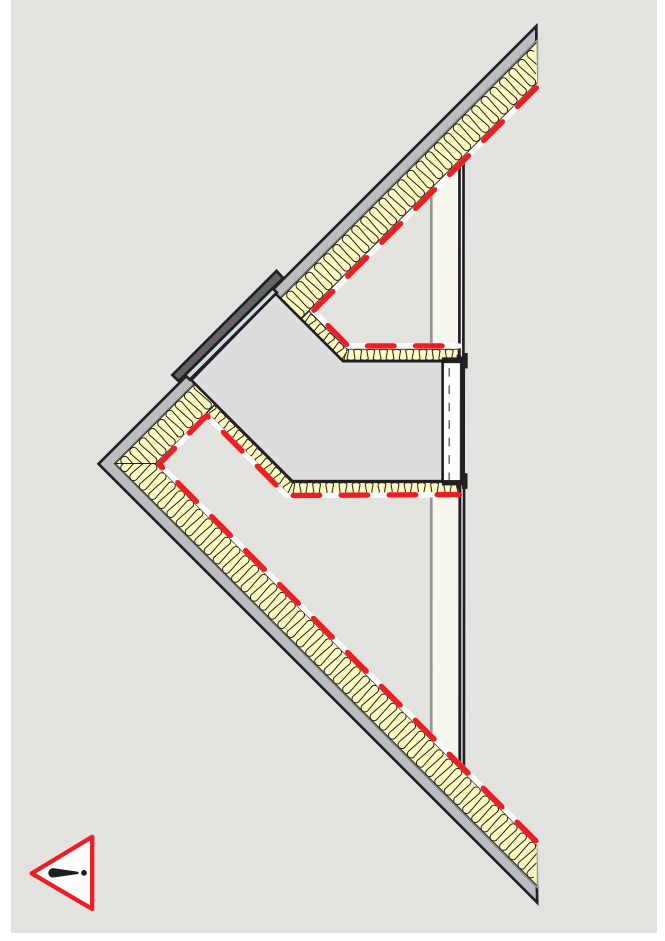

TWF

Pages
2-14
+
24-31

TLF

Pages
2-3
+
16-31

15°-60°

VAS 452158-2013-02

1b

1a

www.velux.com

TWR

Pages
2-14
+
24-32

TLR

Pages
2-3
+
16-32

VAS 451979-2009-10

1b

	A mm	B mm	C mm
TWR 010	360-420	380	600
TWR 014	460-520	480	700

1a

	A mm	B mm	C mm
TWR 010	360-420	380	600
TWR 014	460-520	480	700

1d

1c

	A mm	B mm
TWR 010	420	380
TWR 014	520	480

12a

12b

14 VELUX