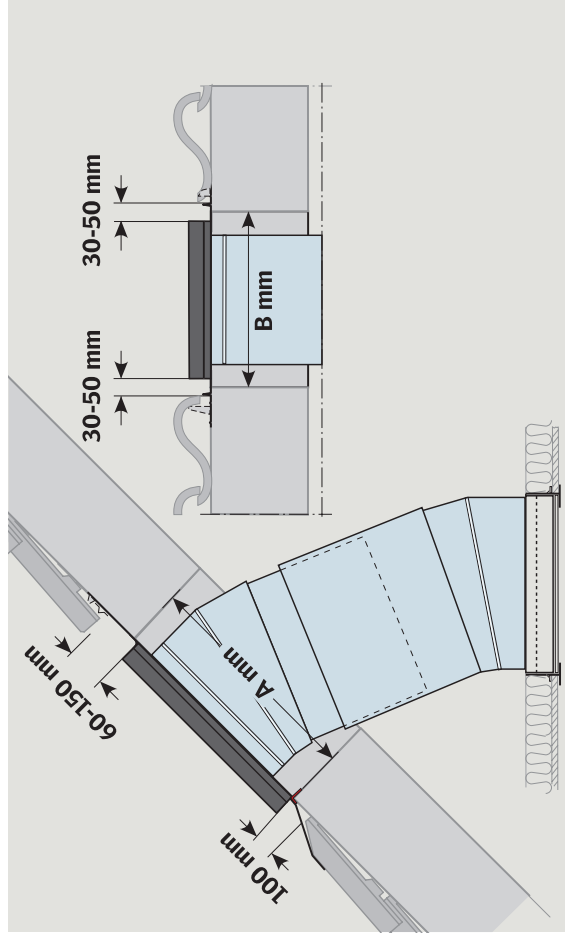

www.velux.com

TWR

Pages
2-14
+
24-32

TLR

Pages
2-3
+
16-32

VAS 451979-2009-10

1b

	A mm	B mm	C mm
TWR 010	360-420	380	600
TWR 014	460-520	480	700

1a

	A mm	B mm	C mm
TWR 010	360-420	380	600
TWR 014	460-520	480	700

1d

1c

	A mm	B mm
TWR 010	420	380
TWR 014	520	480

12a

12b

14 VELUX

1b

	A mm	B mm
TLR 010	350	340-380
TLR 014	450	440-480

1a

	A mm	B mm	C mm
TLR 010	350	340-380	550
TLR 014	450	440-480	650

12

10

11

26