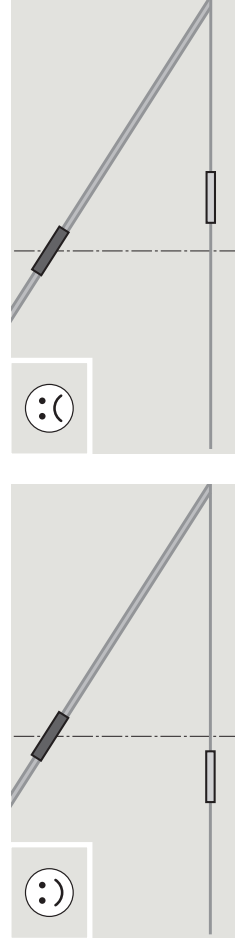

TWF

Pages
2-14
+
24-31

TLF

Pages
2-3
+
16-31

15°-60°

VAS 452158-2013-02

1b

1a

1d

TWF 014 + ZTV

1c

1b

1a

12

10

11

www.velux.com

TWR

Pages
2-14
+
24-32

TLR

Pages
2-3
+
16-32

VAS 451979-2009-10

1b

	A mm	B mm	C mm
TWR 010	360-420	380	600
TWR 014	460-520	480	700

1a

	A mm	B mm	C mm
TWR 010	360-420	380	600
TWR 014	460-520	480	700

1d

1c

	A mm	B mm
TWR 010	420	380
TWR 014	520	480

12a

12b

14 VELUX