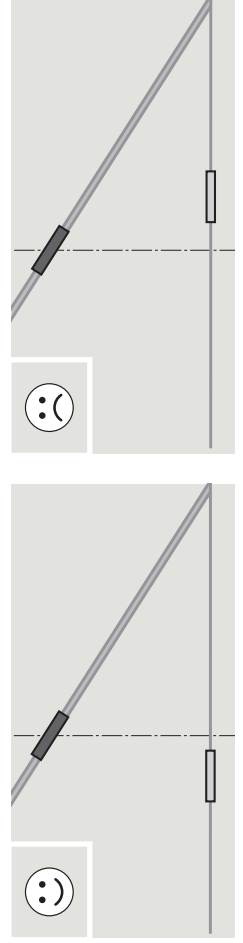

TWF

Pages
2-14
+
24-31

TLF

Pages
2-3
+
16-31

15°-60°

VAS 452158-2013-02

1b

1a

15

13

14

16

17

18

19

20

www.velux.com

TWR

Pages
2-14
+
24-32

TLR

Pages
2-3
+
16-32

VAS 451979-2009-10

1b

	A mm	B mm	C mm
TWR 010	360-420	380	600
TWR 014	460-520	480	700

1a

	A mm	B mm	C mm
TWR 010	360-420	380	600
TWR 014	460-520	480	700

1d

1c

	A mm	B mm
TWR 010	420	380
TWR 014	520	480

12a

12b

14 VELUX