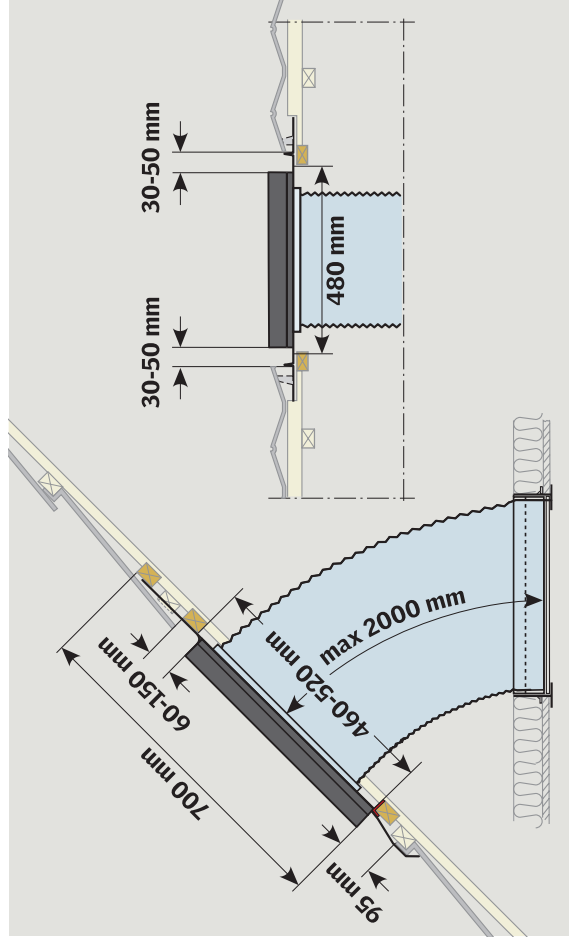

TWF

Pages
2-14
+
24-31

TLF

Pages
2-3
+
16-31

15°-60°

VAS 452158-2013-02

1b

1a

www.velux.com

TWR

Pages
2-14
+
24-32

TLR

Pages
2-3
+
16-32

VAS 451979-2009-10

1b

	A mm	B mm	C mm
TWR 010	360-420	380	600
TWR 014	460-520	480	700

1a

	A mm	B mm	C mm
TWR 010	360-420	380	600
TWR 014	460-520	480	700

1d

1c

	A mm	B mm
TWR 010	420	380
TWR 014	520	480

12a

12b

14 VELUX

1b

	A mm	B mm
TLR 010	350	340-380
TLR 014	450	440-480

1a

	A mm	B mm	C mm
TLR 010	350	340-380	550
TLR 014	450	440-480	650

12

10

11

26