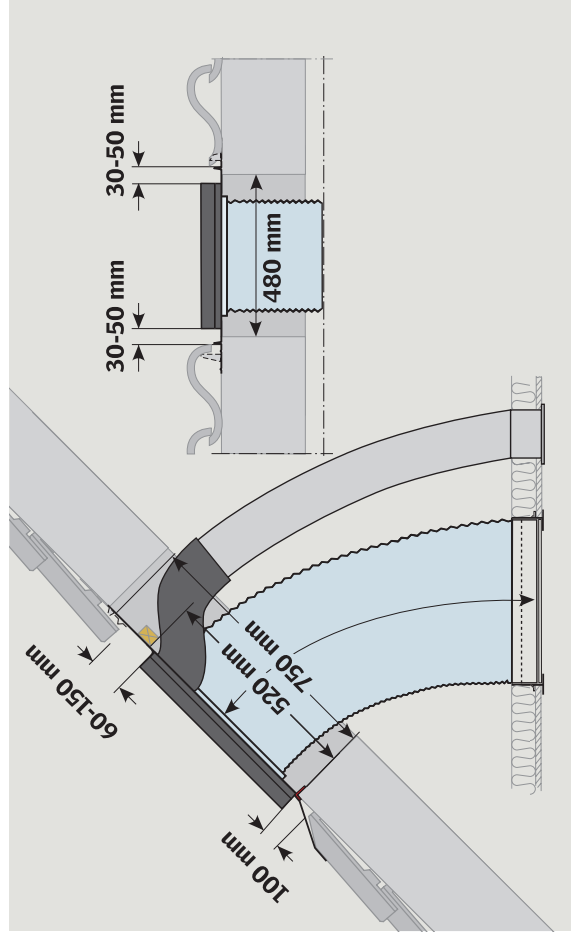

1d

TWF 014 + ZTV

1c