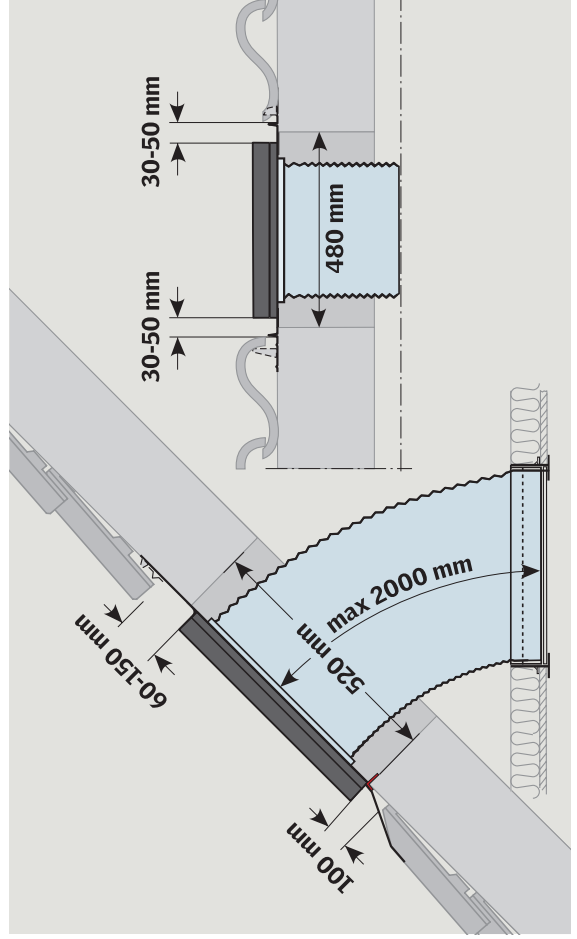

1d

TWF 014 + ZTV

1c