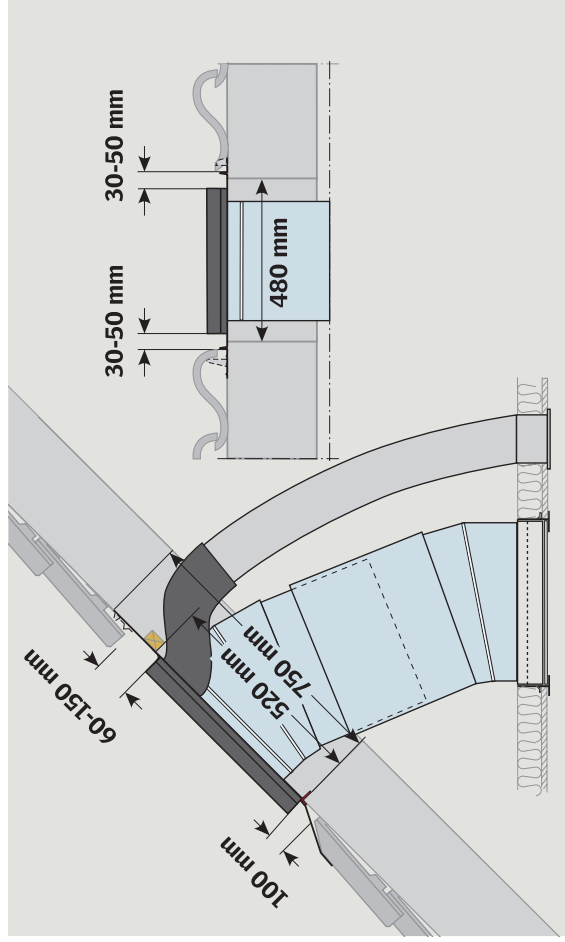

www.velux.com

TWR

Pages
2-14
+
24-32

TLR

Pages
2-3
+
16-32

VAS 451979-2009-10

1b

	A mm	B mm	C mm
TWR 010	360-420	380	600
TWR 014	460-520	480	700

1a

	A mm	B mm	C mm
TWR 010	360-420	380	600
TWR 014	460-520	480	700

1d

1c

	A mm	B mm
TWR 010	420	380
TWR 014	520	480

12a

12b

14 VELUX

1b

	A mm	B mm
TLR 010	350	340-380
TLR 014	450	440-480

1a

	A mm	B mm	C mm
TLR 010	350	340-380	550
TLR 014	450	440-480	650

12

10

11

26