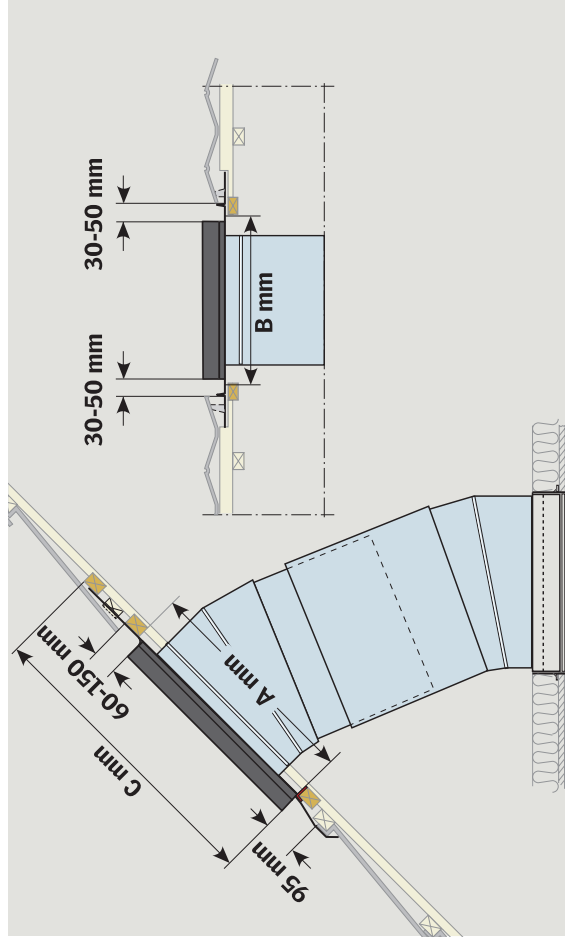

www.velux.com

TWR

Pages
2-14
+
24-32

TLR

Pages
2-3
+
16-32

VAS 451979-2009-10

1b

	A mm	B mm	C mm
TWR 010	360-420	380	600
TWR 014	460-520	480	700

1a

	A mm	B mm	C mm
TWR 010	360-420	380	600
TWR 014	460-520	480	700

1d

1c

	A mm	B mm
TWR 010	420	380
TWR 014	520	480

12a

12b

14 VELUX

1b

	A mm	B mm
TLR 010	350	340-380
TLR 014	450	440-480

1a

	A mm	B mm	C mm
TLR 010	350	340-380	550
TLR 014	450	440-480	650

12

10

11

26