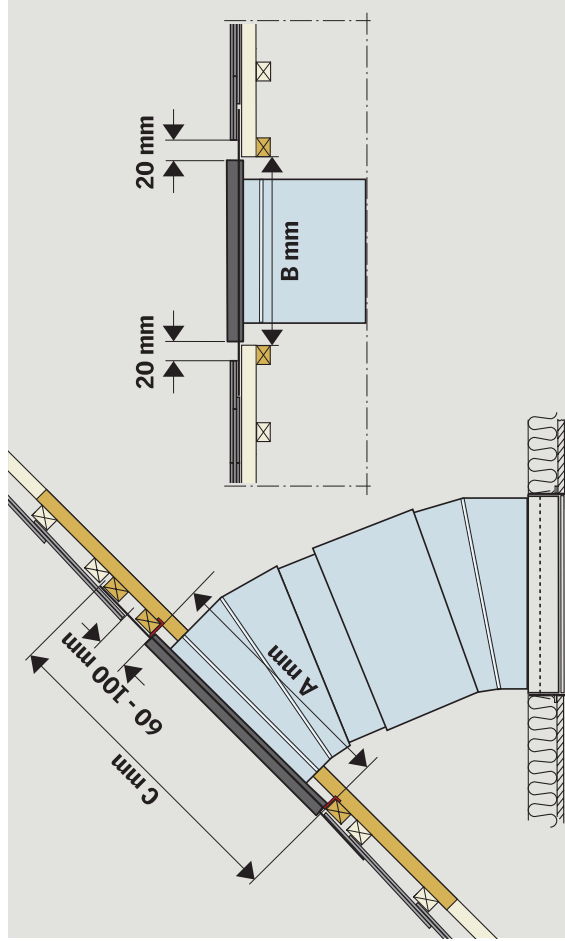

www.velux.com

TWR

Pages
2-14
+
24-32

TLR

Pages
2-3
+
16-32

VAS 451979-2009-10

1b

	A mm	B mm	C mm
TWR 010	360-420	380	600
TWR 014	460-520	480	700

1a

	A mm	B mm	C mm
TWR 010	360-420	380	600
TWR 014	460-520	480	700

1d

1c

	A mm	B mm
TWR 010	420	380
TWR 014	520	480

12a

12b

14 VELUX

1b

	A mm	B mm
TLR 010	350	340-380
TLR 014	450	440-480

1a

	A mm	B mm	C mm
TLR 010	350	340-380	550
TLR 014	450	440-480	650

12

10

11

26