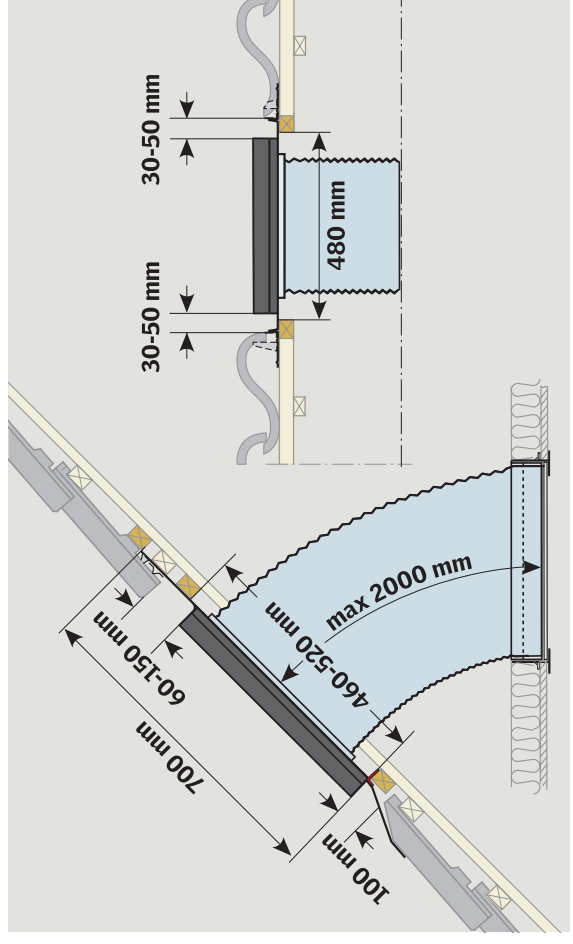

TWF

Pages
2-14
+
24-31

TLF

Pages
2-3
+
16-31

15°-60°

VAS 452158-2013-02

1b

1a

www.velux.com

TWR

Pages
2-14
+
24-32

TLR

Pages
2-3
+
16-32

VAS 451979-2009-10

1b

	A mm	B mm	C mm
TWR 010	360-420	380	600
TWR 014	460-520	480	700

1a

	A mm	B mm	C mm
TWR 010	360-420	380	600
TWR 014	460-520	480	700

1d

1c

	A mm	B mm
TWR 010	420	380
TWR 014	520	480

12a

12b

14 VELUX

1b

	A mm	B mm
TLR 010	350	340-380
TLR 014	450	440-480

1a

	A mm	B mm	C mm
TLR 010	350	340-380	550
TLR 014	450	440-480	650

12

10

11

26