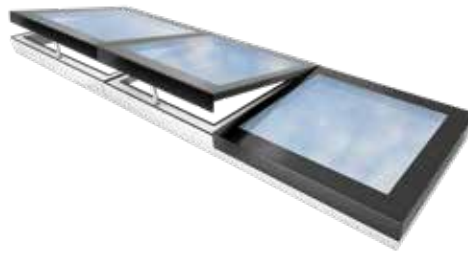

Wij zijn VELUX Commercial

uw partner voor daglicht- en ventilatieoplossingen

VELUX modulaire daklichten vormen een daglichtoplossing voor platte daken die maximaal daglicht in het gebouw toelaat. De grote hoeveelheid daglicht komt mede doordat het kozijn van onderaf niet zichtbaar is. Naast standaardformaten kunnen er - op aanvraag - speciale formaten geleverd worden.

Monolight vast en ventilerend

Enkel glazen platdakraam dat daglicht laat binnenvallen in elke gewenste ruimte van een gebouw.

Linearlight

Een reeks verbonden glazen platdakramen die de mogelijkheid biedt om een brede, doorlopende bron van daglicht te creëren.

Circularlight

Een elegant, rond daklicht voor platte daken voor natuurlijk licht in een aantrekkelijk ontwerp.

Inbraakwerend

Bereikbare daklichten moeten conform het bouwbesluit inbraakwerend zijn.

Modulaire daklichten