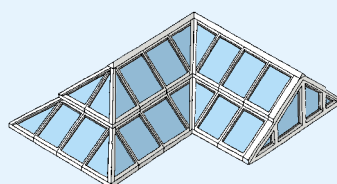

Wij zijn VELUX Commercial

uw partner voor daglicht- en ventilatieoplossingen

VELUX modulaire daklichten vormen een daglichtoplossing voor platte daken die maximaal daglicht in het gebouw toelaat. De grote hoeveelheid daglicht komt mede doordat het kozijn van onderaf niet zichtbaar is. Naast standaardformaten kunnen er - op aanvraag - speciale formaten geleverd worden.

Monolight vast en ventilerend

Enkel glazen platdakraam dat daglicht laat binnenvallen in elke gewenste ruimte van een gebouw.

Linearlight

Een reeks verbonden glazen platdakramen die de mogelijkheid biedt om een brede, doorlopende bron van daglicht te creëren.

Circularlight

Een elegant, rond daklicht voor platte daken voor natuurlijk licht in een aantrekkelijk ontwerp.

Inbraakwerend

Bereikbare daklichten moeten conform het bouwbesluit inbraakwerend zijn.

Modulaire daklichten