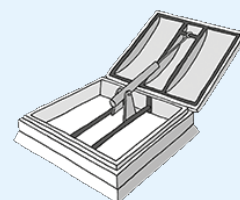

Monolight vast en ventilerend

Enkel glazen platdakraam dat daglicht laat binnenvallen in elke gewenste ruimte van een gebouw.

Linearlight

Een reeks verbonden glazen platdakramen die de mogelijkheid biedt om een brede, doorlopende bron van daglicht te creëren.

Circularlight

Een elegant, rond daklicht voor platte daken voor natuurlijk licht in een aantrekkelijk ontwerp.

Inbraakwerend

Bereikbare daklichten moeten conform het bouwbesluit inbraakwerend zijn.

Modulaire daklichten