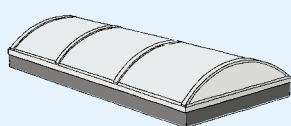

Monolight vast en ventilerend

Enkel glazen platdakraam dat daglicht laat binnenvallen in elke gewenste ruimte van een gebouw.

Linearlight

Een reeks verbonden glazen platdakramen die de mogelijkheid biedt om een brede, doorlopende bron van daglicht te creëren.