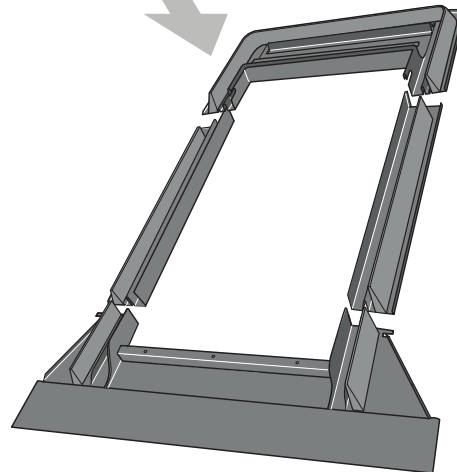

GPL/GPU

VAS 452954-2015-02

EDZ

EDW

EDL

EDS

EDZ   20°-55°

EDW   15°-55°

100 mm
 80 mm
 $X + 40-60 \text{ mm}$
 $Y + 45 \text{ mm}$
 250 mm

EDJ

EDN

EDJ   20°-55°

100 mm
 $X + 50-60 \text{ mm}$
 $Y + 145 \text{ mm}$
 90 mm
 140 mm
 250 mm

EDL

EDS

EDN