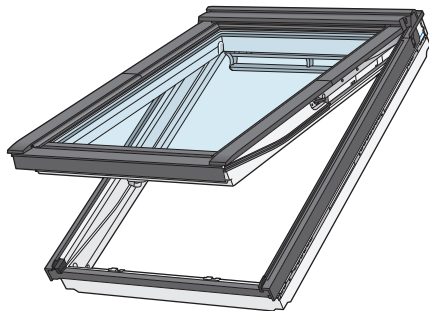

GPL/GPU

VAS 452954-2015-02

EDZ

EDW

EDL

EDS

EDZ   20°-55°

EDW   15°-55°

100 mm
 80 mm
 $X + 40-60 \text{ mm}$
 $Y + 45 \text{ mm}$
 250 mm

EDJ

EDN

EDJ   20°-55°

100 mm
 $X + 50-60 \text{ mm}$
 $Y + 145 \text{ mm}$
 90 mm
 140 mm
 250 mm

EDL

EDS

EDN